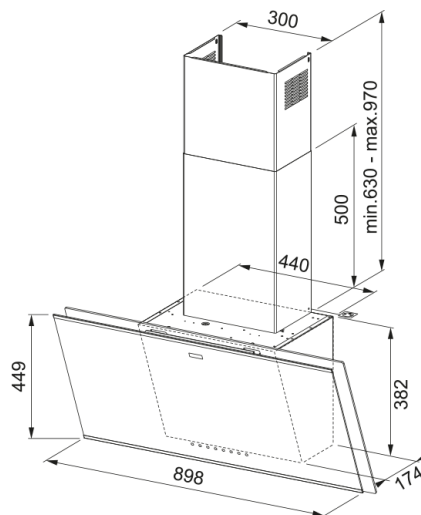

Επιτοίχια Καμινάδα Mythos 907 Μαύρη | 330.0622.743

Επιτοίχια καμινάδα Mythos FMY 907 FM BK, 90cm, ηλεκτρονικός χειρισμός με touch control, 3 βαθμίδες ισχύος +int, μαύρο Κωδικός Προϊόντος : 3104001041

Πληροφορίες

Κατηγορία απορροφητήρα Vertical

Φινίρισμα Fumé glass

Διαστάσεις

Πλάτος 900.0

Διάμετρος εξαγωγής αέρα 150

Energy specifications

Τύπος σύνδεσης Χωρίς πρίζα

Ετήσια κατανάλωση ενέργειας 43.5