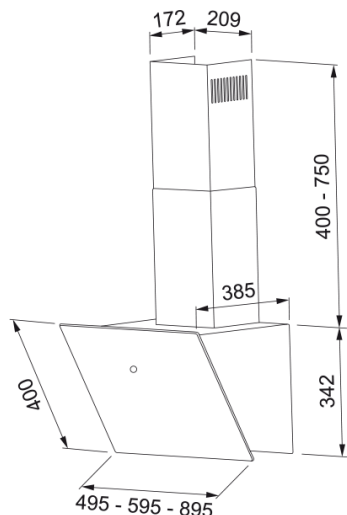

Επιτοίχια Καμινάδα Vertis 90 Λευκή | 330.0572.975

Technical Data

Πληροφορίες

Κατηγορία απορροφητήρα	Vertical
Φινίρισμα	White/glass

Διαστάσεις

Πλάτος	900.0
Διάμετρος εξαγωγής αέρα	150

Energy specifications

Τύπος σύνδεσης	EU
Ετήσια κατανάλωση ενέργειας	43.6
Δυναμική απόδοση	B
Απόδοση φωτισμού	A
Ενεργειακή κλάση φιλτρ.λιπη	D
Τάση μοτέρ	220-240V-50Hz
Τύπος μοτέρ	ENG 600 HE
Μοτέρ	1

Εγκατάσταση

Εγκατάσταση	Επιτοίχιος
-------------	------------

Επίδοση

Ταχύτητα	1
Απορροφητικότητα	420.0
Πίεση (max)	420.0
Ισχύς (W)	160.0
Επίπεδο θορύβου	61.0
Ταχύτητα	2
Απορροφητικότητα	500.0
Πίεση (max)	440.0
Ισχύς	180.0
Επίπεδο θορύβου	64.0