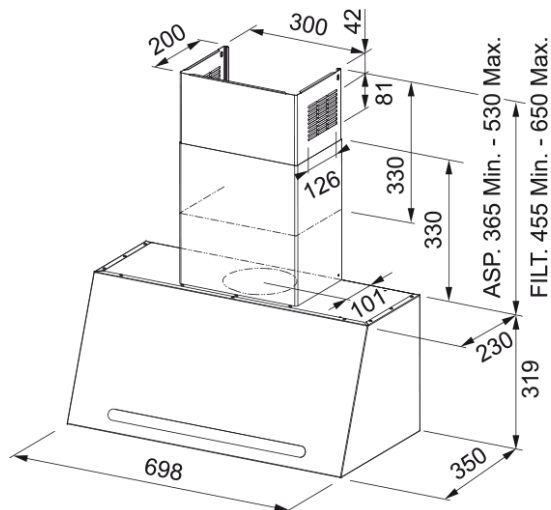

Επιτοίχια Καμινάδα Trendline Plus 70 CO | 321.0576.467

Technical Data

Πληροφορίες

Κατηγορία απορροφητήρα Country

Φινίρισμα Cupper

Διαστάσεις

Πλάτος 700.0

Διάμετρος εξαγωγής αέρα 150

Μοτέρ 1

Εγκατάσταση

Εγκατάσταση Επιτοίχιος

Επίδοση

Ταχύτητα 1

Απορροφητικότητα 280.0

Πίεση (max) 450.0

Ισχύς (W) 150.0