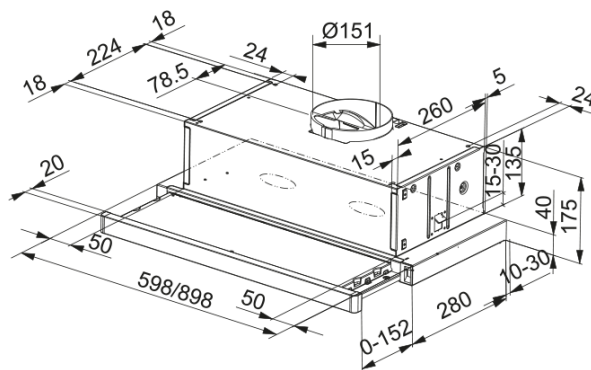

Συρόμενος απορροφητήρας New Flex 612 | 315.0532.375

Συρόμενος απορροφητήρας New Flex FTC 612 XS, 60cm, ηλεκτρονικός προγραμματισμός με slider control, 3 βαθμίδες ισχύος, inox Κωδικός Προϊόντος : 3102200685

Πληροφορίες

Κατηγορία απορροφητήρα Συρόμενος

Φινίρισμα Αλουμίνιο

Διαστάσεις

Πλάτος 600.0

Διάμετρος εξαγωγής αέρα 150

Energy specifications

Τύπος σύνδεσης EU