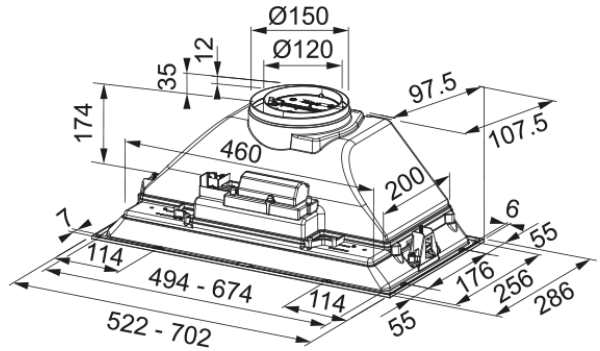

# Απορροφητήρας FBI 525 PLUS Μαύρο | 305.0680.919

Απορροφητήρας FBI 525 PLUS Μαύρο, Χειρισμός με συρόμενους διακόπτες, 52 cm

## Διαστάσεις

Πλάτος	520.0
Διάμετρος εξαγωγής αέρα	120