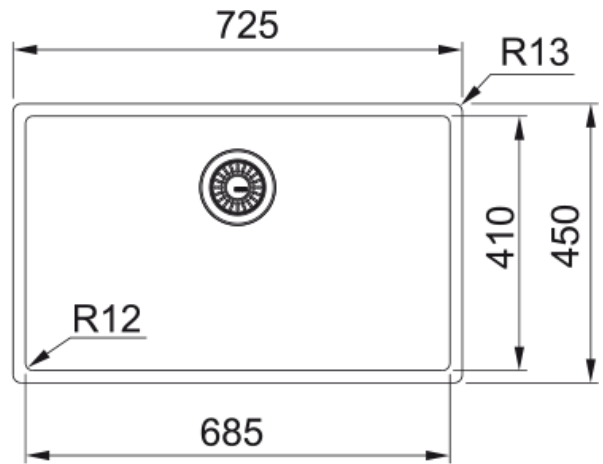

Νεροχύτης BXM 210/110-68 | 127.0650.364

Ανοξείδωτος Νεροχύτης Masterpiece Ένθετος-Υποκαθήμενος BXM 210/110-68 720X450mm Anthracite Σετ , Ελάχιστο μέγεθος ντουλαπιού 80 cm, 30 χρόνια εγγύηση

Πληροφορίες

Τύπος νεροχύτη	Bowl (χωρίς ποδιά)
Τύπος υλικού	Ανοξείδωτος χάλυβας
Αριθμός γουρνών	1
Χρώμα	Anthracite
Φινίρισμα	PVD

Διαστάσεις

Εξωτερική διάσταση: μήκος	725.0
Εξωτερική διάσταση: πλάτος	450.0
Γούρνα 1: μήκος	685.0
Γούρνα 1: πλάτος	410.0
Γούρνα 1: βάθος	200.0

Εγκατάσταση

Ελάχιστο μέγεθος ντουλαπιού	80 cm
-----------------------------	-------

Χαρακτηριστικά Προϊόντος

Τύπος εγκατάστασης	Slimtop
Τύπος εγκατάστασης	Flushmount
Τύπος εγκατάστασης	Υποκαθήμενη
Βαλβίδα	3 1/2"
Θέση ποδιάς	Χωρίς
Bowl 1: υποδοχή για αξεσουάρ	Όχι
Συμβατότητα Active Twist	Όχι
Σφιγκτήρας εγκατάστασης	Γρήγορη στερέωση