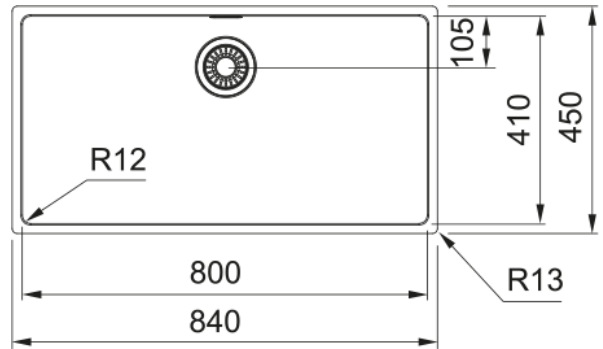

Νεροχύτης SQUARE BXX 210-80 | 127.0649.617

Ανοξείδωτος Νεροχύτης SQUARE BXX 210-80 840X450mm Inox Flushmount/Ένθετη/Υποκαθήμενη τοποθέτηση Σετ , βάση για ντουλάπι 90cm, 30 χρόνια εγγύηση

Πληροφορίες

Τύπος νεροχύτη	Bowl (χωρίς ποδιά)
Τύπος υλικού	Ανοξείδωτος χάλυβας
Αριθμός γουρνών	1
Χρώμα	Ατσάλι
Φινίρισμα	Βουρτσισμένο

Διαστάσεις

Εξωτερική διάσταση: μήκος	840.0
Εξωτερική διάσταση: πλάτος	450.0
Γούρνα 1: μήκος	800.0
Γούρνα 1: πλάτος	410.0
Γούρνα 1: βάθος	200.0

Εγκατάσταση

Ελάχιστο μέγεθος ντουλαπιού	90 cm
-----------------------------	-------

Χαρακτηριστικά Προϊόντος

Τύπος εγκατάστασης	Flushmount
Βαλβίδα	3 1/2"
Θέση ποδιάς	Χωρίς
Συμβατότητα Active Twist	Ναι

Αναγνωριστικό Προϊόντος

Brand προϊόντος	FRANKE
Οικογένεια προϊόντος	Maris
Μοντέλο	Box
Logo	CE