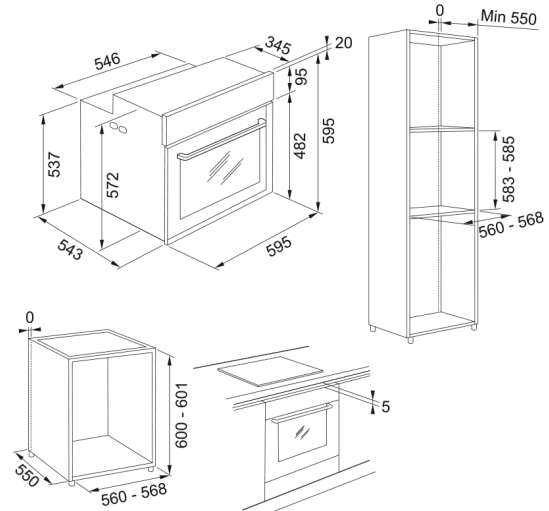

Φούρνος Mythos FMY 98 Πυρολυτικός Inox | 116.0606.101

Technical Data

Πληροφορίες

Τύπος φούρνου	Ηλεκτρικός
Τύπος	Εντοιχιζόμενο
Χρώμα	Inox

Διαστάσεις

Πλάτος	595.0
Συνολικό βάθος	564.0
Συνολικό ύψος	595.0

Energy specifications

Ιδιότητες

Χωρητικότητα	73.0
Χειρισμός	Ηλεκτρονικός
Χρώμα οθόνης	White
Αριθμός διακόπτων	2.0
Χρονόμετρο	Προγραμματιζόμενος

Features

Τύπος ελέγχου χρόνου	Ηλεκτρονικός
Πόρτα	Soft closing
Τηλεσκοπικοί οδηγοί	1 επίπεδο μερικώς
Cool door	Ναι