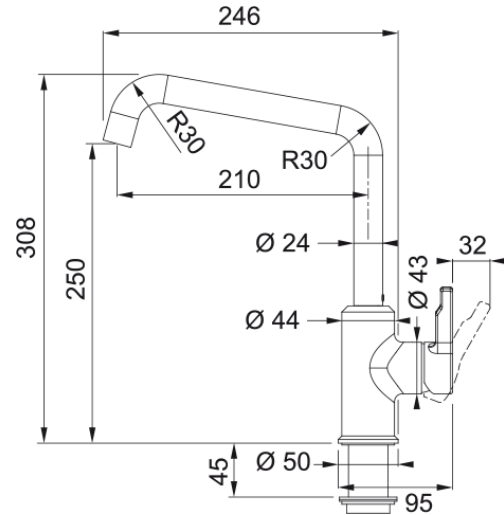

Tap Urban swivel U-spout side HP MB | 115.0627.524

Technical Data

Πληροφορίες

Ρουξούνι	U - spout
Χρώμα	Matte black
Τύπος υλικού	Ορείχαλκος

Διαστάσεις

Διάμετρος οπής μπαταρίας	35 mm
Διαστάσεις φυσιγγίου	35 mm

Εγκατάσταση

Τύπος στερέωσης	Με στέλεχος
Σύνδεση σωλήνα παροχής νερού	3/8"
Μήκος σωλήνα παροχής νερού	450 mm

Χαρακτηριστικά Προϊόντος

Πίεση	Υψηλή πίεση
Version	Standard
Λειτουργία μπαταρίας	Λαβή στο πλάι
Περιστροφή μπαταρίας	360°