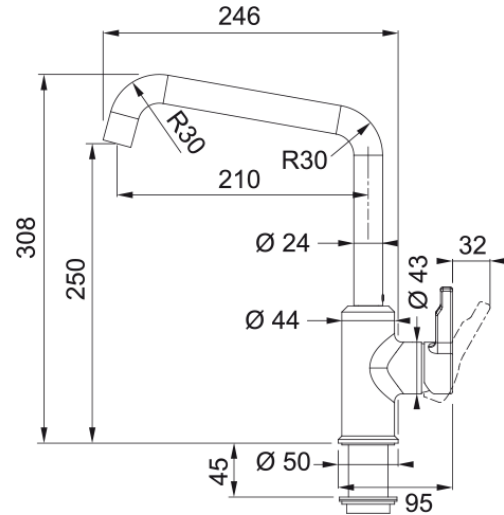

## Tap Urban swivel U-spout side HP CO | 115.0595.065

#### Διαστάσεις

Διάμετρος οπής μπαταρίας	35 mm
Διαστάσεις φυσιγγίου	35 mm

#### Εγκατάσταση

Τύπος στερέωσης	Με στέλεχος
Σύνδεση σωλήνα παροχής νερού	3/8"
Μήκος σωλήνα παροχής νερού	450 mm