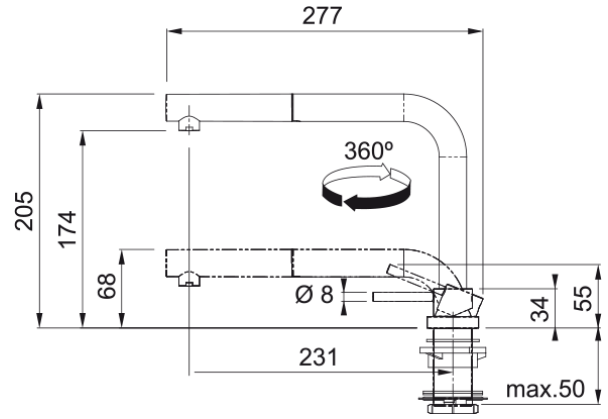

Tap Active Luna nozzle up&down HP CHR | 115.0486.978

Technical Data

Πληροφορίες

Ρουξούνι	L - spout
Χρώμα	Χρωμέ
Τύπος υλικού	Ορείχαλκος
Υλικό επεκτ.σωλήνα	Nylon grey
Υλικό ντους	Ορείχαλκος

Διαστάσεις

Διάμετρος οπής μπαταρίας	35 mm
Διαστάσεις φυσιγγίου	28 mm

Εγκατάσταση

Τύπος στερέωσης	Με στέλεχος
Σύνδεση σωλήνα παροχής νερού	3/8"
Μήκος σωλήνα παροχής νερού	450 mm

Χαρακτηριστικά Προϊόντος

Πίεση	Υψηλή πίεση
Version	Ντους window
Λειτουργία μπαταρίας	Λαβή στο πλάι
Περιστροφή μπαταρίας	360°

Αναγνωριστικό Προϊόντος

Brand προϊόντος	FRANKE
Οικογένεια προϊόντος	Maris
Σειρά	Active Window

Ιδιότητες

Eco μηχανισμός	Ναι
Τύπος aerator	Honeycomb

Features