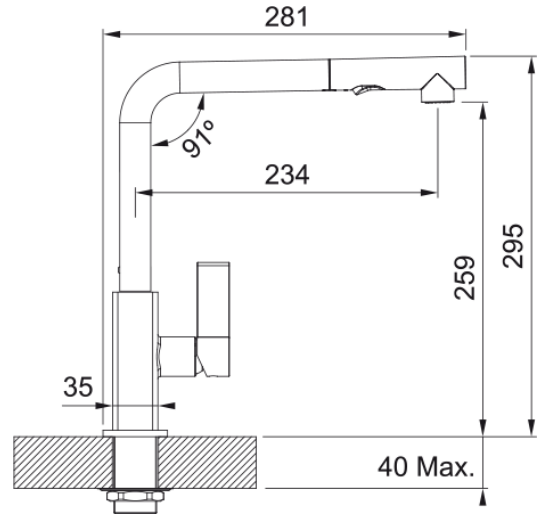

Tap Maris spray side HP onyx | 115.0392.382

Technical Data

Πληροφορίες

Ρουξούνι	L - spout
Χρώμα	Onyx
Τύπος υλικού	Ορείχαλκος
Υλικό επεκτ.σωλήνα	Nylon grey
Υλικό ντους	Πλαστικό

Διαστάσεις

Διάμετρος οπής μπαταρίας	35 mm
Διαστάσεις φυσιγγίου	25 mm

Εγκατάσταση

Τύπος στερέωσης	Με στέλεχος
Σύνδεση σωλήνα παροχής νερού	3/8"
Μήκος σωλήνα παροχής νερού	450 mm

Χαρακτηριστικά Προϊόντος

Πίεση	Υψηλή πίεση
Version	Ντους spray
Λειτουργία μπαταρίας	Λαβή στο πλάι
Περιστροφή μπαταρίας	360°