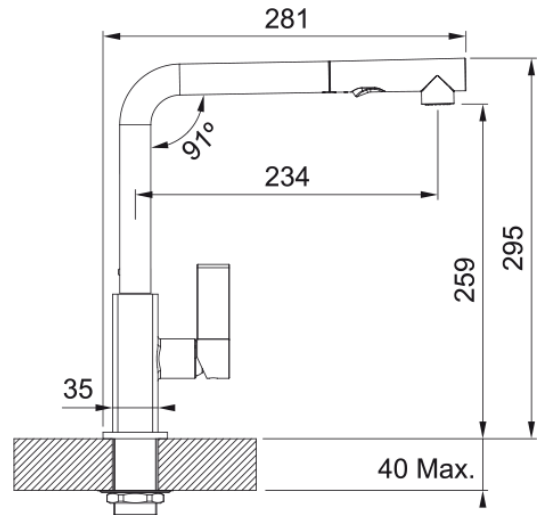

Tap Maris spray side HP stone grey | 115.0392.369

Technical Data

Πληροφορίες

Ρουξούνι	L - spout
Χρώμα	Stone grey
Τύπος υλικού	Ορείχαλκος
Υλικό επεκτ.σωλήνα	Nylon grey
Υλικό ντους	Πλαστικό

Διαστάσεις

Διάμετρος οπής μπαταρίας	35 mm
Διαστάσεις φυσιγγίου	25 mm

Εγκατάσταση

Τύπος στερέωσης	Με στέλεχος
Σύνδεση σωλήνα παροχής νερού	3/8"
Μήκος σωλήνα παροχής νερού	450 mm

Χαρακτηριστικά Προϊόντος

Πίεση	Υψηλή πίεση
Version	Ντους spray
Λειτουργία μπαταρίας	Λαβή στο πλάι
Περιστροφή μπαταρίας	360°