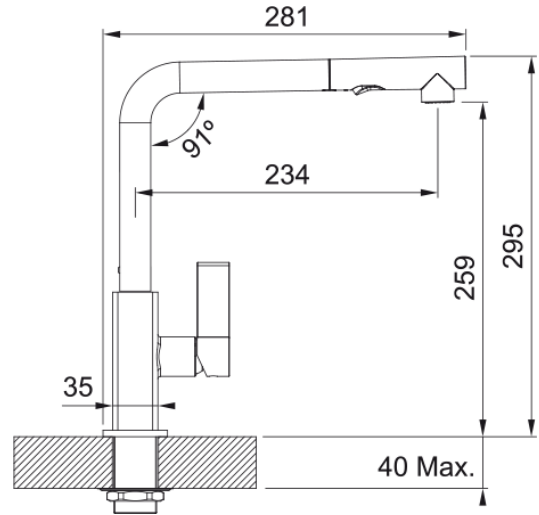

Tap Maris spray side HP CHR | 115.0392.357

Technical Data

Πληροφορίες

Ρουξούνι	L - spout
Χρώμα	Χρωμέ
Τύπος υλικού	Ορείχαλκος
Υλικό επεκτ.σωλήνα	Nylon grey
Υλικό ντους	Πλαστικό

Διαστάσεις

Διάμετρος οπής μπαταρίας	35 mm
Διαστάσεις φυσιγγίου	25 mm

Εγκατάσταση

Τύπος στερέωσης	Με στέλεχος
Σύνδεση σωλήνα παροχής νερού	3/8"
Μήκος σωλήνα παροχής νερού	450 mm

Χαρακτηριστικά Προϊόντος

Πίεση	Υψηλή πίεση
Version	Ντους spray
Λειτουργία μπαταρίας	Λαβή στο πλάι
Περιστροφή μπαταρίας	360°