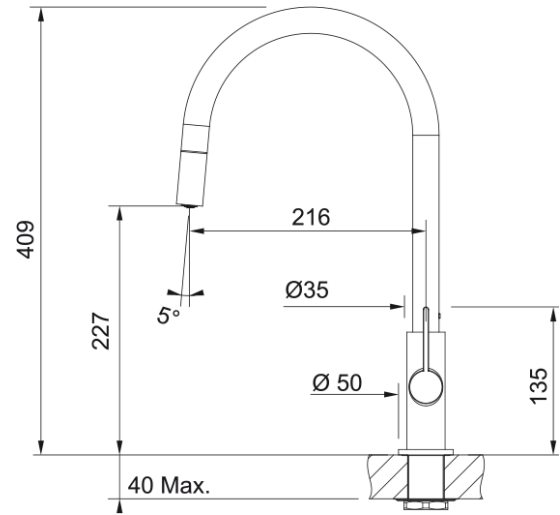

Tap Ambient nozzle side HP MW | 115.0373.949

Technical Data

Πληροφορίες

Ρουξούνι	J - spout
Χρώμα	Matte white
Τύπος υλικού	Ορείχαλκος
Υλικό επεκτ.σωλήνα	Nylon grey
Υλικό ντους	Ορείχαλκος

Διαστάσεις

Διάμετρος οπής μπαταρίας	35 mm
Διαστάσεις φυσιγγίου	25 mm

Εγκατάσταση

Τύπος στερέωσης	Με στέλεχος
Σύνδεση σωλήνα παροχής νερού	3/8"
Μήκος σωλήνα παροχής νερού	450 mm

Χαρακτηριστικά Προϊόντος

Πίεση	Υψηλή πίεση
Version	Ντους
Λειτουργία μπαταρίας	Λαβή στο πλάι
Περιστροφή μπαταρίας	360°