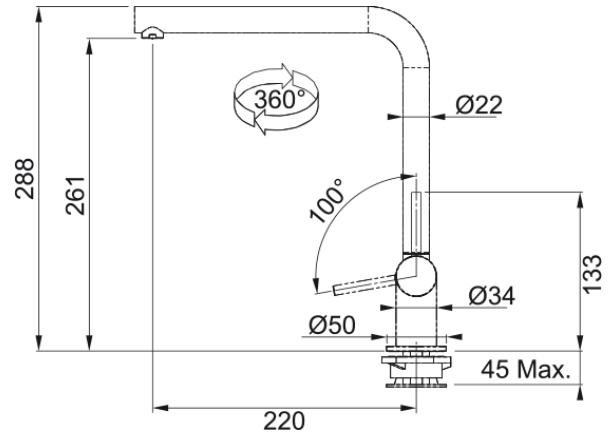

Tap Neptune Style Window spout side HP C | 115.0263.158

Technical Data

Πληροφορίες

Ρουξούνι	L - spout
Χρώμα	Χρωμέ
Τύπος υλικού	Ορείχαλκος
Υλικό επεκτ.σωλήνα	Μέταλλο
Υλικό ντους	Ορείχαλκος

Διαστάσεις

Διάμετρος οπής μπαταρίας	35 mm
Διαστάσεις φυσιγγίου	28 mm

Εγκατάσταση

Τύπος στερέωσης	με 1 βίδα
Σύνδεση σωλήνα παροχής νερού	3/8"
Μήκος σωλήνα παροχής νερού	450 mm

Χαρακτηριστικά Προϊόντος

Πίεση	Υψηλή πίεση
Version	Standard window
Λειτουργία μπαταρίας	Λαβή στο πλάι
Περιστροφή μπαταρίας	360°