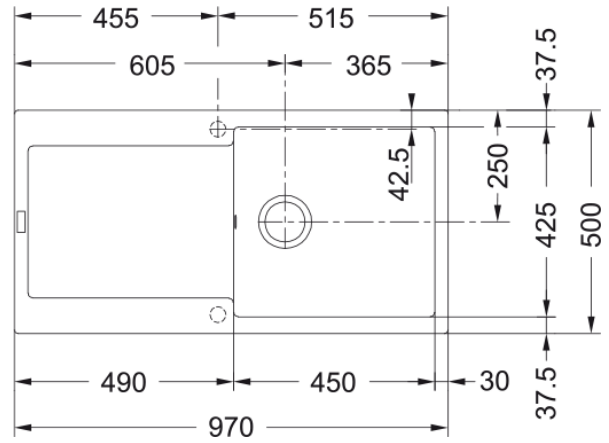

MRG 611-97 3 1/2" WWK REV MWhite | 114.0153.910

Technical Data

Πληροφορίες

Τύπος νεροχύτη	Νεροχύτης(με ποδιά)
Τύπος υλικού	Γρανίτης
Αριθμός γουρνών	1
Χρώμα	Polar white
Φινίρισμα	Καμία

Διαστάσεις

Εξωτερική διάσταση: μήκος	970.0
Εξωτερική διάσταση: πλάτος	500.0
Γούρνα 1: μήκος	450.0
Γούρνα 1: πλάτος	425.0
Γούρνα 1: βάθος	200.0
Άνοιγμα πάγκου: μήκος	950.0
Άνοιγμα πάγκου: πλάτος	480.0

Εγκατάσταση

Ελάχιστο μέγεθος ντουλαπιού	60 cm
-----------------------------	-------

Χαρακτηριστικά Προϊόντος

Τύπος εγκατάστασης	Ένθετη
Βαλβίδα	3 1/2"
Θέση ποδιάς	Αντιστρεφόμενη

Αναγνωριστικό Προϊόντος

Brand προϊόντος	FRANKE
Οικογένεια προϊόντος	Maris
Μοντέλο	Maris
Logo	CE

Ιδιότητες

Αριθμός ποδιών	1
Αντιστρεφόμενος	Ναι

Tap ledge	Όχι
Κιτ βαλβίδας	Ναι
Τύπος σιφονιών και βαλβίδων	Εγχειρίδιο Χρήστη
Σιφόνι	Ναι
Αριθμός οπών μπαταρίας	2
Οπή dispenser	Όχι