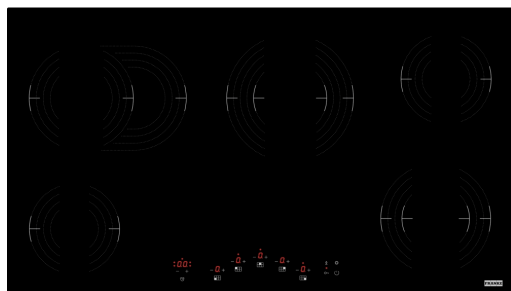

Κεραμική Εστία Smart 905 Μαύρη | 108.0669.472

Εστία κεραμική Smart FRSM 905 C TOD BK, 90cm, 5 ζώνες, 9 επίπεδα λειτουργίας, μαύρο Κωδικός Προϊόντος : 3065101028

Πληροφορίες

Τύπος	Ηλεκτρική
Τεχνολογία	Κεραμική
Χρώμα	Black
Φινίρισμα	Γυαλί
Ονομαστική Ισχύς	Όχι

Διαστάσεις

Διαστάσεις	90X50
Συνολικό πλάτος	900.0
Βάθος ανοίγματος εγκατάστασης	490.0
Πλάτος ανοίγματος εγκατάστασης	880.0
Βάθος συσκευασίας	580.0
Πλάτος συσκευασίας	960.0

Energy specifications

Συνολική ισχύς (kW)	8.4
Τάση	220-240 V
Συχνότητα (Hz)	50-60

Χαρακτηριστικά Προϊόντος

Τύπος εγκατάστασης	Ένθετος
Αριθμός καυστήρων	#N/A
Ζώνη bridge	Όχι
Ζώνη flexi	Όχι
Κλείδωμα ασφαλείας	Ναι
Σχήμα Πλαισίου	Χωρίς πλαίσιο
Σύνδεση εστίας με απορροφητήρα	Όχι
Μήκος καλωδίου ρεύματος	1000.0
Χρώμα ψηφίων	Κόκκινο
Supply cord	Όχι

Διάμ.ζώνης εμπρός αριστερά-χιλ	145
Ισχύς ζώνης εμπρός αριστερά-W	1200
Διάμ.ζώνης εμπρός δεξιά-χιλ	120/180
Ισχύς ζώνης εμπρός δεξιά-W	700/1700
Διάμ. ζώνης κέντρο-χιλ	120/210
Ισχύς ζώνης κέντρο-W	700/2100
Διάμ.ζώνης πίσω αριστερά-χιλ	180/280
Ισχύς ζώνης πίσω αριστερά-W	800/2200
Διάμ. ζώνης πίσω δεξιά-χιλ	145
Ισχύς ζώνης πίσω δεξιά-W	1200
Αναγνωριστικό Προϊόντος	
Brand προϊόντος	FRANKE
Οικογένεια προϊόντος	Smart
Ιδιότητες	
Χειρισμός	Touch control
Επίπεδα λειτουργίας	5
Τύπος ζώνης μπροστά αριστερά	Rounded
Τύπο ζώνης πίσω αριστερά	Oval
Τύπος ζώνης πίσω δεξιά	Rounded
Τύπος ζώνης μπροστά δεξιά	Dual
Τύπος ζώνης μέση	Dual
Διεπαφή χρήστη	Touch control
Χρονόμετρο	Ναι
Διπλή ζώνη	Ναι
Οβάλ ζώνη	Όχι
Ζώνη flexpro	Όχι
Επίπεδα ισχύος	9