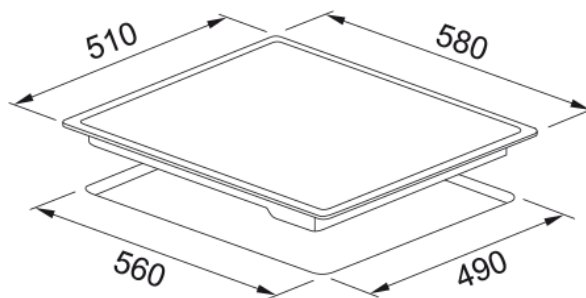

Κεραμική Εστία Smart 604 Μαύρη με Inox | 108.0669.350

Εστία κεραμική Smart FRSM 604 C T XS, 60cm, 4 ζώνες, 9 επίπεδα λειτουργίας, μαύρο με inox πλαίσιο Κωδικός Προϊόντος : 3065101029

Πληροφορίες

Τύπος	Ηλεκτρική
Τεχνολογία	Κεραμική
Χρώμα	Ανοξείδωτος χάλυβας
Φινίρισμα	Γυαλί
Ονομαστική Ισχύς	Όχι

Διαστάσεις

Διαστάσεις	60X50
Συνολικό πλάτος	583.0
Βάθος ανοίγματος εγκατάστασης	490.0
Πλάτος ανοίγματος εγκατάστασης	560.0
Βάθος συσκευασίας	595.0
Πλάτος συσκευασίας	680.0

Energy specifications

Συνολική ισχύς (kW)	6.2
Τάση	220-240 V
Συχνότητα (Hz)	50-60