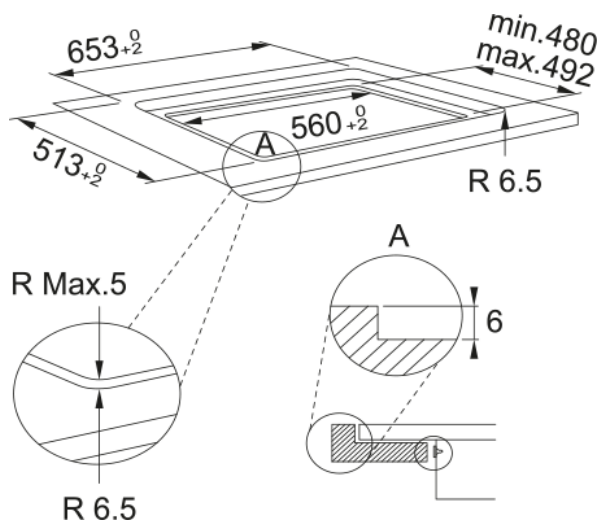

Εστία επαγωγής Smart 654 B Μαύρη | 108.0606.108

Εστία επαγωγής Smart FSM 654 I B BK , 65cm, 4 ζώνες, λειτουργία bridge, 9 επιπεδα λειτουργίας +booster, μαύρο
Κωδικός Προϊόντος : 3061602032

Πληροφορίες

Τύπος	Ηλεκτρική
Τεχνολογία	Επαγωγής υαλοκεραμική
Χρώμα	Black
Φινίρισμα	Γυαλί
Ονομαστική Ισχύς	Ναι

Διαστάσεις

Διαστάσεις	60X50
Συνολικό πλάτος	650.0
Βάθος ανοίγματος εγκατάστασης	490.0
Πλάτος ανοίγματος εγκατάστασης	560.0
Βάθος συσκευασίας	600.0
Πλάτος συσκευασίας	855.0

Energy specifications

Ονομαστική ισχύς booster(W)	3000.0
Συνολική ισχύς (kW)	7.2
Τάση	220-240 V
Συχνότητα (Hz)	50-60

Χαρακτηριστικά Προϊόντος

Τύπος εγκατάστασης	Ένθετος&flushmount
Ζώνη bridge	Ναι
Ζώνη flexi	Όχι
Κλείδωμα ασφαλείας	Ναι
Βοηθός μαγειρέματος	Βράσιμο
Βοηθός μαγειρέματος	Διατήρηση ζεστού φαγητού
Βοηθός μαγειρέματος	Λιώσιμο
Βοηθός μαγειρέματος	Σιγοβράσιμο
Σχήμα Πλαισίου	Χωρίς πλαίσιο

Διαστάσεις Γυαλιού (χιλ.)	650x510
Σύνδεση εστίας με απορροφητήρα	Όχι
Μήκος καλωδίου ρεύματος	1200.0
Διαχείριση ισχύος (kW)	2.5 - 4.0 - 6.0 - 7.2
Χρώμα ψηφίων	Κόκκινο
Supply cord	Ναι
Μέγ.ισχ ζώνης εμπρός αριστερά-W	1600
Διάμ.ζώνης εμπρός αριστερά-χιλ	145
Ισχύς ζώνης εμπρός αριστερά-W	1200
Μέγ.ισχύς ζώνης εμπρός δεξιά-W	2100
Διάμ.ζώνης εμπρός δεξιά-χιλ	180
Ισχύς ζώνης εμπρός δεξιά-W	1800
Μέγ.ισχύς ζώνης πίσω αριστερά-W	3000
Διάμ.ζώνης πίσω αριστερά-χιλ	210
Ισχύς ζώνης πίσω αριστερά-W	2100
Μέγ.ισχύς ζώνης πίσω δεξιά-W	2100
Διάμ. ζώνης πίσω δεξιά-χιλ	180
Ισχύς ζώνης πίσω δεξιά-W	1800
Αναγνωριστικό Προϊόντος	
Brand προϊόντος	FRANKE
Οικογένεια προϊόντος	Smart
Σειρά	SMART
Ιδιότητες	
Χειρισμός	Touch control
Επίπεδα λειτουργίας	4
Τύπος ζώνης μπροστά αριστερά	Rounded
Τύπο ζώνης πίσω αριστερά	Rounded
Τύπος ζώνης πίσω δεξιά	Rounded
Τύπος ζώνης μπροστά δεξιά	Rounded
Διεπαφή χρήστη	Direct touch multiple buttons
Χρονόμετρο	Ναι
Διπλή ζώνη	Όχι
Οβάλ ζώνη	Όχι
Ζώνη flexpro	Όχι
Επίπεδα ισχύος	9+booster
Αριθμός booster	4