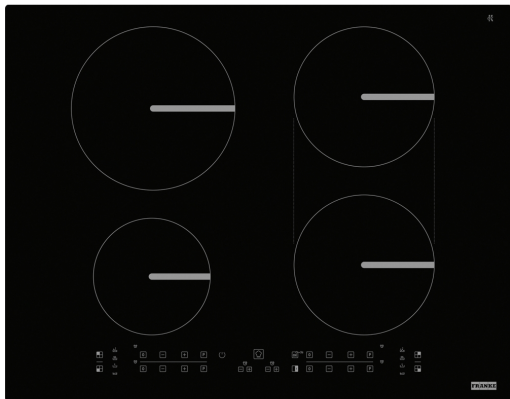

Εστία επαγωγής Smart 654 B Μαύρη | 108.0606.108

Εστία επαγωγής Smart FSM 654 I B BK , 65cm, 4 ζώνες, λειτουργία bridge, 9 επιπεδα λειτουργίας +booster, μαύρο
Κωδικός Προϊόντος : 3061602032

Πληροφορίες

Τύπος	Ηλεκτρική
Τεχνολογία	Επαγωγής υαλοκεραμική
Χρώμα	Black
Φινίρισμα	Γυαλί
Ονομαστική Ισχύς	Ναι

Διαστάσεις

Διαστάσεις	60X50
Συνολικό πλάτος	650.0
Βάθος ανοίγματος εγκατάστασης	490.0
Πλάτος ανοίγματος εγκατάστασης	560.0
Βάθος συσκευασίας	600.0
Πλάτος συσκευασίας	855.0

Energy specifications

Ονομαστική ισχύς booster(W)	3000.0
Συνολική ισχύς (kW)	7.2
Τάση	220-240 V
Συχνότητα (Hz)	50-60

Χαρακτηριστικά Προϊόντος

Τύπος εγκατάστασης	Ένθετος&flushmount
Ζώνη bridge	Ναι
Ζώνη flexi	Όχι
Κλείδωμα ασφαλείας	Ναι
Βοηθός μαγειρέματος	Βράσιμο
Βοηθός μαγειρέματος	Διατήρηση ζεστού φαγητού
Βοηθός μαγειρέματος	Λιώσιμο
Βοηθός μαγειρέματος	Σιγοβράσιμο
Σχήμα Πλαισίου	Χωρίς πλαίσιο

Διαστάσεις Γυαλιού (χιλ.)	650x510
Σύνδεση εστίας με απορροφητήρα	Όχι
Μήκος καλωδίου ρεύματος	1200.0
Διαχείριση ισχύος (kW)	2.5 - 4.0 - 6.0 - 7.2
Χρώμα ψηφίων	Κόκκινο
Supply cord	Ναι
Μέγ.ισχ ζώνης εμπρός αριστερά-W	1600
Διάμ.ζώνης εμπρός αριστερά-χιλ	145
Ισχύς ζώνης εμπρός αριστερά-W	1200
Μέγ.ισχύς ζώνης εμπρός δεξιά-W	2100
Διάμ.ζώνης εμπρός δεξιά-χιλ	180
Ισχύς ζώνης εμπρός δεξιά-W	1800
Μέγ.ισχύς ζώνης πίσω αριστερά-W	3000
Διάμ.ζώνης πίσω αριστερά-χιλ	210
Ισχύς ζώνης πίσω αριστερά-W	2100
Μέγ.ισχύς ζώνης πίσω δεξιά-W	2100
Διάμ. ζώνης πίσω δεξιά-χιλ	180
Ισχύς ζώνης πίσω δεξιά-W	1800
Αναγνωριστικό Προϊόντος	
Brand προϊόντος	FRANKE
Οικογένεια προϊόντος	Smart
Σειρά	SMART
Ιδιότητες	
Χειρισμός	Touch control
Επίπεδα λειτουργίας	4
Τύπος ζώνης μπροστά αριστερά	Rounded
Τύπο ζώνης πίσω αριστερά	Rounded
Τύπος ζώνης πίσω δεξιά	Rounded
Τύπος ζώνης μπροστά δεξιά	Rounded
Διεπαφή χρήστη	Direct touch multiple buttons
Χρονόμετρο	Ναι
Διπλή ζώνη	Όχι
Οβάλ ζώνη	Όχι
Ζώνη flexpro	Όχι
Επίπεδα ισχύος	9+booster
Αριθμός booster	4