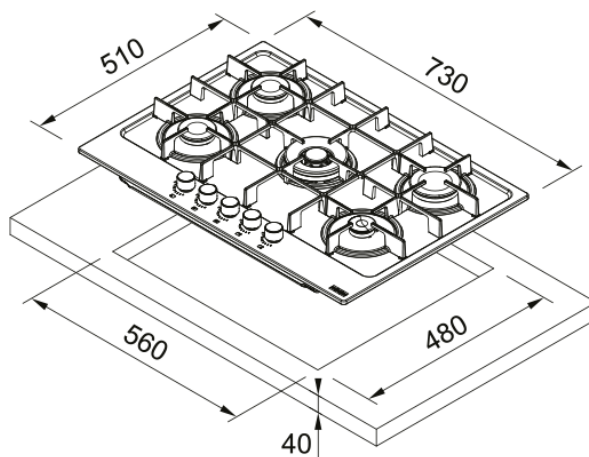

Εστία Αερίου Maris Gas OnMetal 755 Μαύρη | 106.0670.113

Εστία αερίου Maris Gas on Metal FHMA 755 4G DC MB C , 75cm, 5 εστίες, μαύρο ματ, διπλή κορώνα Κωδικός Προϊόντος : 3065101032

Πληροφορίες

Τύπος	Αερίου
Τεχνολογία	Gas on metal
Χρώμα	Matte black
Φινίρισμα	Εμαγιέ
Τύπος υποστήριξης σκευών	Διπλός καυστήρας
Ονομαστική Ισχύς	N/A

Διαστάσεις

Διαστάσεις	75x50
Συνολικό πλάτος	730.0
Βάθος ανοίγματος εγκατάστασης	480.0
Πλάτος ανοίγματος εγκατάστασης	560.0
Βάθος συσκευασίας	590.0
Πλάτος συσκευασίας	840.0

Energy specifications

Συνολική ισχύς (kW)	10.8
Τάση	220-240 V
Συχνότητα (Hz)	50-60

Χαρακτηριστικά Προϊόντος

Τύπος εγκατάστασης	Ένθετος
Αριθμός καυστήρων	5
Ισχύς εστίας εμπρός αριστερά	1750
Ισχύς εστίας εμπρός δεξιά	1000
Ισχύς εστίας κέντρο	3300
Ισχύς εστίας πίσω αριστερά	1750
Ισχύς εστίας πίσω δεξιά	3000
Χρώμα κουμπιών	Black
Σύνδεση εστίας με απορροφητήρα	Όχι