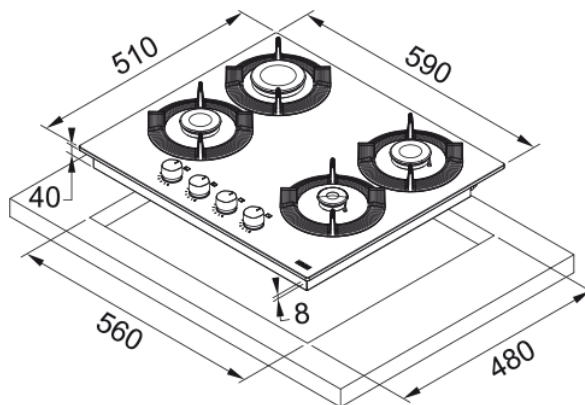

Εστία Αερίου Maris Gas OnGlass 604 Λευκή | 106.0541.749

Technical Data

Πληροφορίες

Τύπος	Αερίου
Τεχνολογία	Gas on glass
Χρώμα	White
Φινίρισμα	Γυαλί
Τύπος υποστήριξης σκευών	Μονός καυστήρας

Διαστάσεις

Διάσταση	60X50
----------	-------

Energy specifications

Τάση	220-240
Συχνότητα (Hz)	50-60

Χαρακτηριστικά Προϊόντος

Τύπος εγκατάστασης	Ένθετος
Αριθμός καυστήρων	4

Αναγνωριστικό Προϊόντος

Brand προϊόντος	FRANKE
Οικογένεια προϊόντος	Maris
Σειρά	MARIS