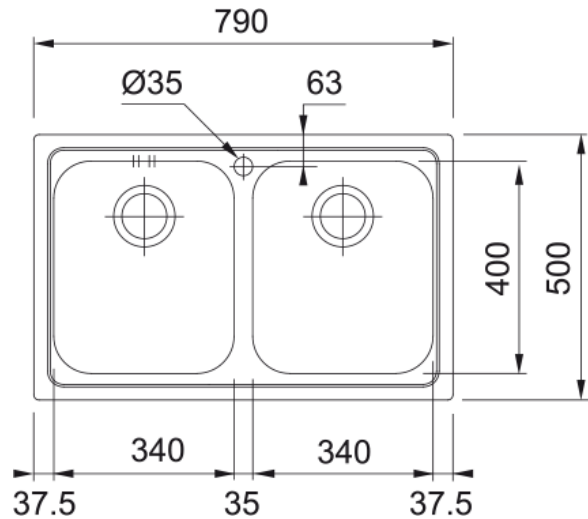

LOX 620 3 1/2" WWK ND SIP satin | 101.0172.248

Technical Data

Πληροφορίες

Τύπος νεροχύτη	Bowl (χωρίς ποδιά)
Τύπος υλικού	Ανοξείδωτος χάλυβας
Αριθμός γουρνών	2
Χρώμα	Ατσάλι
Φινίρισμα	Βουρτσισμένο

Διαστάσεις

Εξωτερική διάσταση: μήκος	860.0
Εξωτερική διάσταση: πλάτος	500.0
Γούρνα 1: μήκος	340.0
Γούρνα 1: πλάτος	400.0
Γούρνα 1: βάθος	180.0
Γούρνα 2: μήκος	340.0
Γούρνα 2 : πλάτος	400.0
Γούρνα 2 : βάθος	180.0
Άνοιγμα πάγκου: μήκος	770.0
Άνοιγμα πάγκου: πλάτος	480.0

Εγκατάσταση

Ελάχιστο μέγεθος ντουλαπιού	80 cm
-----------------------------	-------

Χαρακτηριστικά Προϊόντος

Τύπος εγκατάστασης	Ένθετη
Βαλβίδα	3 1/2"
Θέση ποδιάς	Χωρίς

Αναγνωριστικό Προϊόντος

Brand προϊόντος	FRANKE
Οικογένεια προϊόντος	Smart
Μοντέλο	Logica Line
Logo	CE