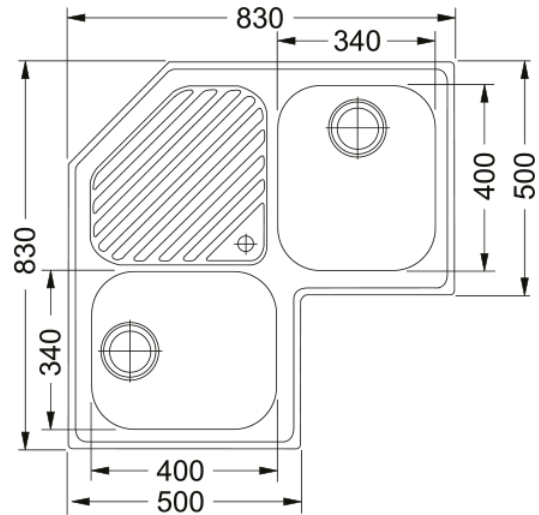

PNX 621-E 3 1/2" WWK REV Corner | 101.0021.585

Γωνιακός νεροχύτης PNX 621-E 830x830mm, Inox Κωδικός Προϊόντος : 3011401109

Πληροφορίες

Τύπος νεροχύτη	Νεροχύτης(με ποδιά)
Τύπος υλικού	Ανοξείδωτος χάλυβας
Αριθμός γουρνών	2
Χρώμα	Ατσάλι
Φινίρισμα	Βουρτσισμένο

Διαστάσεις

Εξωτερική διάσταση: μήκος	830.0
Εξωτερική διάσταση: πλάτος	830.0
Γούρνα 1: μήκος	340.0
Γούρνα 1: πλάτος	400.0
Γούρνα 1: βάθος	180.0
Γούρνα 2: μήκος	340.0
Γούρνα 2 : πλάτος	400.0
Γούρνα 2 : βάθος	180.0

Εγκατάσταση

Ελάχιστο μέγεθος ντουλαπιού	90x90 cm
-----------------------------	----------

Χαρακτηριστικά Προϊόντος

Τύπος εγκατάστασης	Ένθετη
Βαλβίδα	3 1/2"
Θέση ποδιάς	Κέντρο

Αναγνωριστικό Προϊόντος

Brand προϊόντος	FRANKE
Οικογένεια προϊόντος	Καμία
Μοντέλο	Progresso
Logo	CE