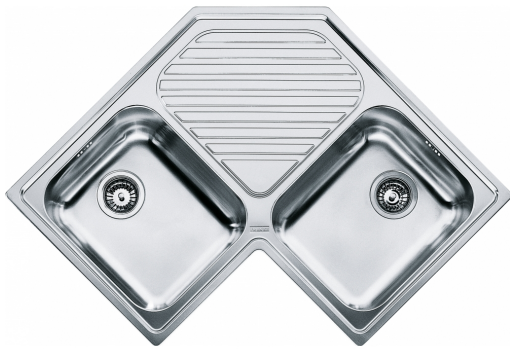

PNX 621-E 3 1/2" WWK REV Corner | 101.0021.585

Γωνιακός νεροχύτης PNX 621-E 830x830mm, Inox Κωδικός Προϊόντος : 3011401109

Πληροφορίες

Τύπος νεροχύτη	Νεροχύτης(με ποδιά)
Τύπος υλικού	Ανοξείδωτος χάλυβας
Αριθμός γουρνών	2
Χρώμα	Ατσάλι
Φινίρισμα	Βουρτσισμένο

Διαστάσεις

Εξωτερική διάσταση: μήκος	830.0
Εξωτερική διάσταση: πλάτος	830.0
Γούρνα 1: μήκος	340.0
Γούρνα 1: πλάτος	400.0
Γούρνα 1: βάθος	180.0
Γούρνα 2: μήκος	340.0
Γούρνα 2 : πλάτος	400.0
Γούρνα 2 : βάθος	180.0

Εγκατάσταση

Ελάχιστο μέγεθος ντουλαπιού	90x90 cm
-----------------------------	----------

Χαρακτηριστικά Προϊόντος

Τύπος εγκατάστασης	Ένθετη
Βαλβίδα	3 1/2"
Θέση ποδιάς	Κέντρο

Αναγνωριστικό Προϊόντος

Brand προϊόντος	FRANKE
Οικογένεια προϊόντος	Καμία
Μοντέλο	Progresso
Logo	CE

Ιδιότητες

Αριθμός ποδιών	1
----------------	---

Αντιστρεφόμενος	Όχι
Tap ledge	Ναι
Κιτ βαλβίδας	Ναι
Τύπος σιφονιών και βαλβίδων	Χειροκίνητη Βαλβίδα
Σιφόνι	Ναι
Αριθμός οπών μπαταρίας	1
Οπή dispenser	Όχι