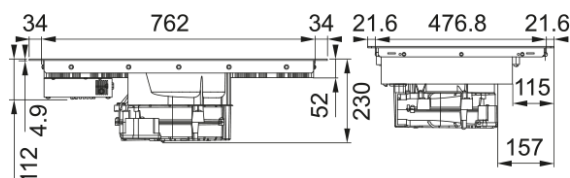

Mythos2GETHER FMY 839 HE Noir | 340.0679.889

Table aspirante MYTHOS2GETHER 830 mm, HOTTE : classe A+, débit int 620m³/h/maxi 470m³/h, niveau sonore mini 51dB(A)/max 67dB(A), commandes sensibles avec slider, arrêt temporisé, TABLE DE CUISSON : puissance 7,4 kW, 4 foyers avec booster, 2 zones FLEXI, 4 minuteries, fonctions STOP& et Recall

Information produit

Couleur	Noir
Finition	Verre
Limitation de puissance	Non

Dimensions

Dimensions hotte de plaque	83X52
----------------------------	-------

Spécifications énergétiques

Puissance totale	7.4
Tension et fréquence	220-240V 60Hz

Installation

Typologie de filtre	Tables aspirantes
---------------------	-------------------

Spécifications produit

Bridge	Oui
Sécurité enfant	Oui
Classe énergétique	A+
Maintien au chaud	Oui
Décongélation	Oui
Grill	Non
Blower tech.name	340006
Dimension bobine pos1 (cm)	19X21
Dimension bobine position2(cm)	19X21
Dimension bobine position3(cm)	19X21
Dimension bobine position3(cm)	19X21
Voyant saturation filt.graisse	Oui
Control	Commandes indiv. par slider