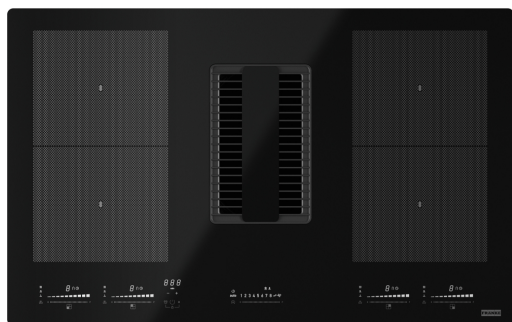

Mythos2GETHER FMY 839 HE Noir | 340.0679.889

Table aspirante MYTHOS2GETHER 830 mm, HOTTE : classe A+, débit int 620m³/h/maxi 470m³/h, niveau sonore mini 51dB(A)/max 67dB(A), commandes sensibles avec slider, arrêt temporisé, TABLE DE CUISSON : puissance 7,4 kW, 4 foyers avec booster, 2 zones FLEXI, 4 minuteries, fonctions STOP& et Recall

Information produit

Couleur	Noir
Finition	Verre
Limitation de puissance	Non

Dimensions

Dimensions hotte de plaque	83X52
----------------------------	-------

Spécifications énergétiques

Puissance totale	7.4
Tension et fréquence	220-240V 60Hz

Installation

Typologie de filtre	Tables aspirantes
---------------------	-------------------

Spécifications produit

Bridge	Oui
Sécurité enfant	Oui
Classe énergétique	A+
Maintien au chaud	Oui
Décongélation	Oui
Grill	Non
Blower tech.name	340006
Dimension bobine pos1 (cm)	19X21
Dimension bobine position2(cm)	19X21
Dimension bobine position3(cm)	19X21
Dimension bobine position3(cm)	19X21
Voyant saturation filt.graisse	Oui
Control	Commandes indiv. par slider

Description du produit

Marque	Franke
Famille de produit	Mythos

Gamme	Mythos
Caractéristiques produit	
Bandeau de commande	Flex touch slider
Couleur affichage	Blanc
Nombre de zones de cuisson	4
Étanche	Oui
Minuterie	Oui
Booster	4
Stop&Go	Oui
Rétroéclairage	Aucun
Classe énergét filtre graisse	B
Type de filtre	Aluminium
Filtre à charbon	Non