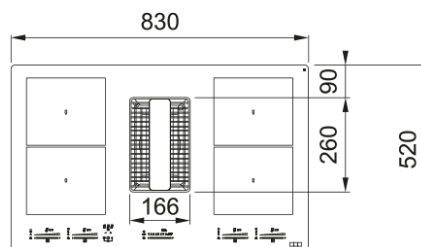

Mythos2GETHER FMY 839 HE Noir | 340.0679.889

Table aspirante MYTHOS2GETHER 830 mm, HOTTE : classe A+, débit int 620m³/h/maxi 470m³/h, niveau sonore mini 51dB(A)/max 67dB(A), commandes sensibles avec slider, arrêt temporisé, TABLE DE CUISSON : puissance 7,4 kW, 4 foyers avec booster, 2 zones FLEXI, 4 minuteries, fonctions STOP& et Recall

Information produit

Couleur	Noir
Finition	Verre
Limitation de puissance	Non

Dimensions

Dimensions hotte de plaque	83X52
----------------------------	-------

Spécifications énergétiques

Puissance totale	7.4
Tension et fréquence	220-240V 60Hz

Installation

Typologie de filtre	Tables aspirantes
---------------------	-------------------

Spécifications produit

Bridge	Oui
Sécurité enfant	Oui
Classe énergétique	A+
Maintien au chaud	Oui
Décongélation	Oui
Grill	Non
Blower tech.name	340006
Dimension bobine pos1 (cm)	19X21
Dimension bobine position2(cm)	19X21
Dimension bobine position3(cm)	19X21
Dimension bobine position3(cm)	19X21
Voyant saturation filt.graisse	Oui
Control	Commandes indiv. par slider