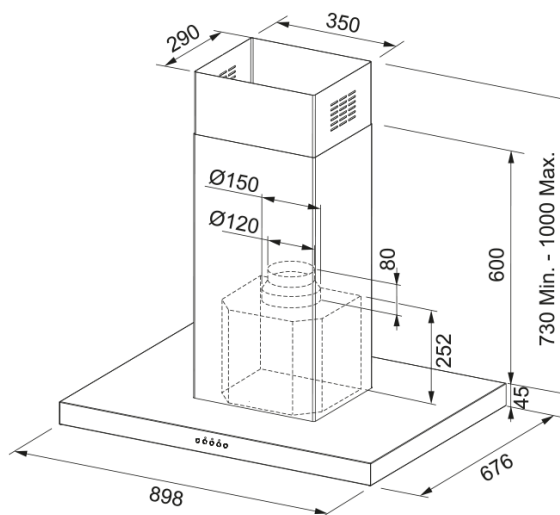

## Format FDF 9354 Ilot Inox | 325.0518.720

Hotte box FORMAT ILOT 900mm inox, classe B, débit max 610m<sup>3</sup>/h/int 720m<sup>3</sup>/h, niveau sonore mini 52dB(A)/maxi 67dB(A), commandes électroniques voyant lumineux, bandeau 45mm, 3 vitesses +intensif, arrêt temporisé 30mn

### Information produit

Catégorie	Box
Finition	Inox

### Dimensions

Largeur en mm	900.0
Diamètre de sortie	150