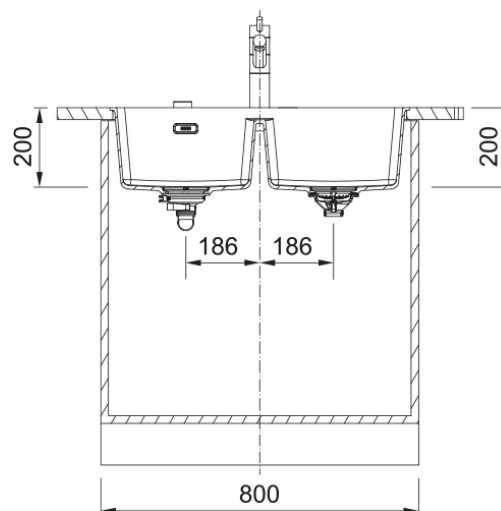

Maris MRG 120-35-35 Blanc Artic | 135.0665.175

MRG 120-35-35, MARIS, Cuves FRAGRANIT, BLANC ARTIC, sous plan, 2 cuves,sans égouttoir, 753x433mm,Bonde 90mm, Vidage manuel,non percé, avec trop plein, FRANKE, Déc.720x400mm (R20) , Caisson 800mm ,Garantie 10 ans , Disponibilité pièces détachées 7 ans

Information produit

Type d'évier	Cuve
Matériau	Fragranite
Nombre de cuves	2
Couleur	Blanc artic
Finition	Aucun

Dimensions

Dimensions évier: longueur	753.0
Dimensions évier: largeur	433.0
Grande cuve : longueur	345.0
Grande cuve : largeur	400.0
Grande cuve : profondeur	200.0
Petite cuve: longueur	345.0
Petite cuve : largeur	400.0
Petite cuve : profondeur	200.0

Installation

Caisson	80 cm
---------	-------

Spécifications produit

Type d'installation	Sous-plan
Type de bonde	90mm
Position égouttoir	Sans égouttoir
Bassin 1 : rail accessoires	Non
Bassin 2 : rail accessoires	Non