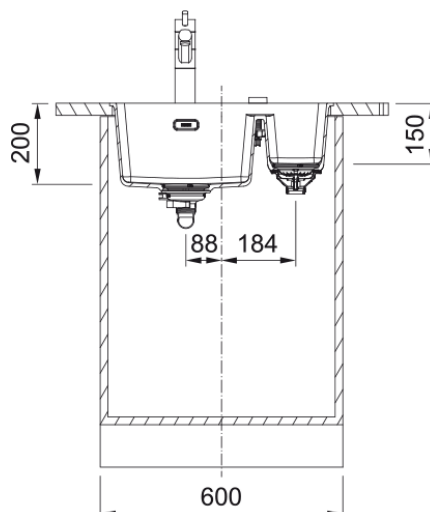

Maris MRG 160-34-15 PCD Platinum | 135.0665.163

Données

Information produit

Type d'évier	Cuve
Matériau	Fragranit+
Nombre de cuves	1,5
Couleur	Platinum
Finition	Aucun

Dimensions

Dimensions évier: longueur	553.0
Dimensions évier: largeur	433.0
Grande cuve : longueur	340.0
Grande cuve : largeur	400.0
Grande cuve : profondeur	200.0
Petite cuve: longueur	150.0
Petite cuve : largeur	400.0
Petite cuve : profondeur	150.0
Longueur découpe	538.0
Largeur découpe	423.0

Installation

Caisson	60 cm
---------	-------

Spécifications produit

Type d'installation	Sous plan
Type de bonde	90mm
Position égouttoir	Sans égouttoir

Numéro d'article

Marque	Franke
Famille de produit	Maris
Gamme	Maris
Certificat	CE

Caractéristiques

Certificat	UKCA
Caractéristiques produit	
Nombre d'égouttoirs	Sans égouttoir
Produit réversible	Non
Plage de robinetterie	Non
Vidage inclus	Oui
Type de vidage	Automatique - bouton rotatif
Siphon inclus	Oui
Perçage robinetterie	Non percé
Pré-perçage distributeur savon	Non