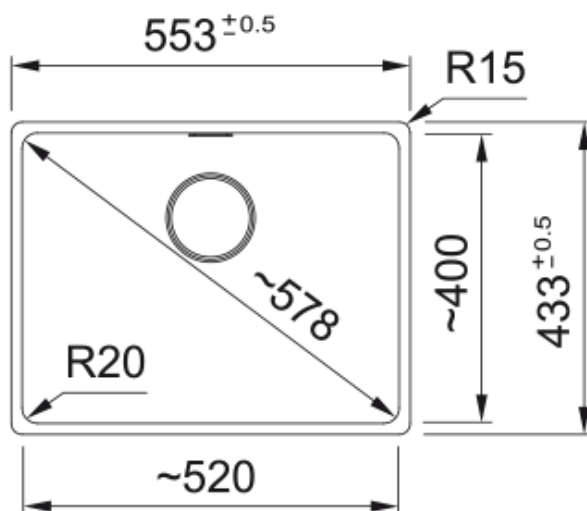

Maris MRG 110-52 Blanc Artic | 135.0665.111

Données

Information produit

Type d'évier	Cuve
Matériau	Fragranit+
Nombre de cuves	1
Couleur	Blanc artic
Finition	Aucun

Dimensions

Dimensions évier: longueur	553.0
Dimensions évier: largeur	433.0
Grande cuve : longueur	520.0
Grande cuve : largeur	400.0
Grande cuve : profondeur	200.0
Longueur découpe	554.5
Largeur découpe	434.5

Installation

Caisson	60 cm
---------	-------

Spécifications produit

Type d'installation	Sous plan
Type de bonde	90mm
Position égouttoir	Sans égouttoir

Numéro d'article

Marque	Franke
Famille de produit	Maris
Gamme	Maris
Certificat	CE
Certificat	UKCA