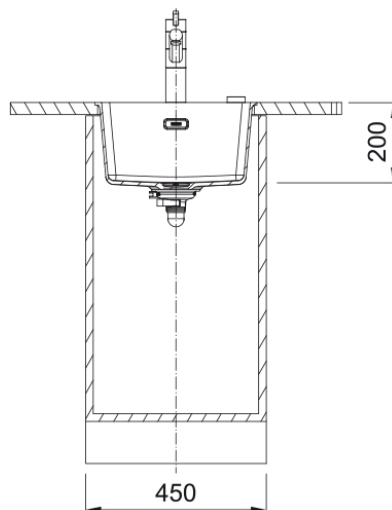

Maris MRG 110-37 Platinum | 135.0665.107

Données

Information produit

Type d'évier	Cuve
Matériau	Fragranit+
Nombre de cuves	1
Couleur	Platinum
Finition	Aucun

Dimensions

Dimensions évier: longueur	403.0
Dimensions évier: largeur	433.0
Grande cuve : longueur	370.0
Grande cuve : largeur	400.0
Grande cuve : profondeur	200.0
Longueur découpe	404.5
Largeur découpe	434.5

Installation

Caisson	45 cm
---------	-------

Spécifications produit

Type d'installation	Sous plan
Type de bonde	90mm
Position égouttoir	Sans égouttoir

Numéro d'article

Marque	Franke
Famille de produit	Maris
Gamme	Maris
Certificat	CE
Certificat	UKCA