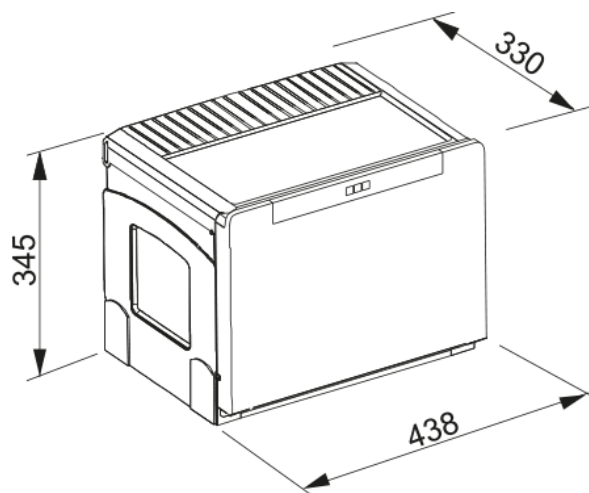

POUBELLE CUBE 50 2 BACS 14/18L | 134.0055.292

Poubelle CUBE 50, pour meuble de 500 mm. Elle contient 2 bacs de 14 et 18 litres. Avec son modèle à ouverture automatique, elle sera la solution parfaite pour votre cuisine.

Information produit

Type de produit Système de tri des déchets

Installation

Caisson 55 cm

Type d'installation Système de montage inférieur

Spécifications produit

Nombre de bacs 2.0

Description du produit

Marque Franke

Famille de produit Maris

Gamme Cube

Caractéristiques produit

Capacité 1 x 18l + 1 x 14l