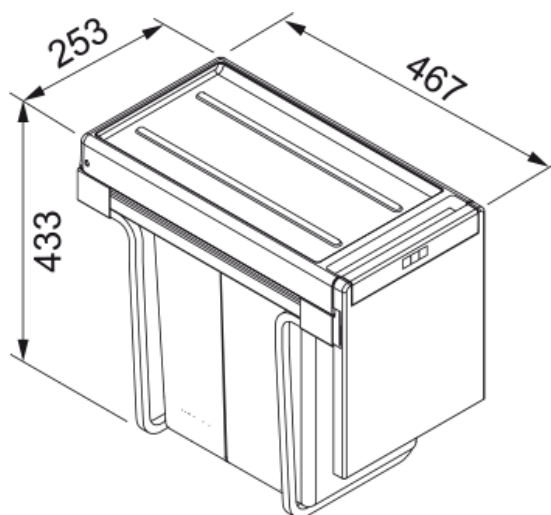

POUBELLE CUBE 30 2 BACS 10/20L | 134.0039.554

Poubelle CUBE 30, pour meuble de 400 mm. Elle contient 2 bacs de 20 et 10 litres. La solution parfaite pour maximiser votre espace de cuisine.

Information produit

Type de produit Système de tri des déchets

Installation

Caisson 30 cm

Type d'installation Système de montage inférieur

Spécifications produit

Nombre de bacs 2.0

Description du produit

Marque Franke

Famille de produit Maris

Gamme Cube

Caractéristiques produit

Capacité 1 x 20l + 1 x 10l