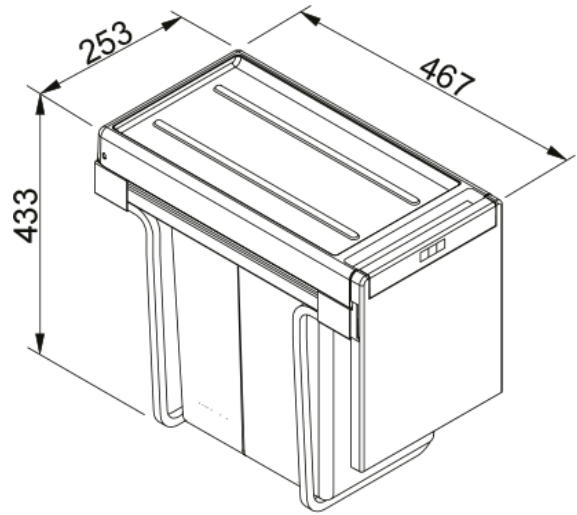

POUBELLE CUBE 30 2 BACS 15/15L | 134.0039.553

Poubelle CUBE 30, pour meuble de 400 mm. Elle contient 2 bacs de 15 litres. La solution parfaite pour maximiser votre espace de cuisine.

Information produit

Type de produit Poubelle

Installation

Caisson 30 cm

Type d'installation Système de montage inférieur

Spécifications produit

Nombre de bacs 2.0

Description du produit

Marque Franke

Famille de produit Maris

Gamme Cube

Caractéristiques produit

Capacité 2 x 15l