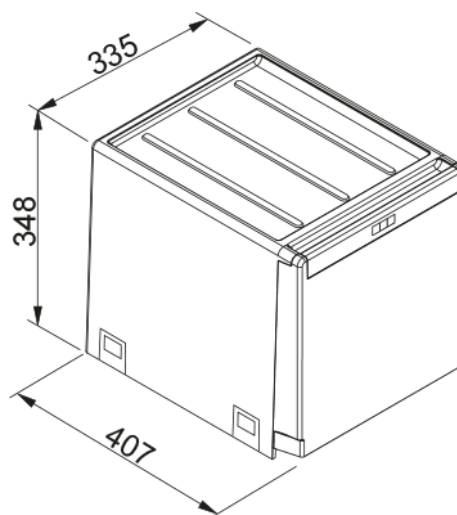

POUBELLE CUBE 40 2 BACS 14L | 134.0039.332

Poubelle CUBE 40, pour meuble de 400 mm. Elle contient 2 bacs de 14 litres qui sera à fixer à l'intérieur de votre meuble avec la possibilité d'une ouverture manuelle ou automatique. La solution parfaite pour maximiser votre espace de cuisine.

Information produit

Type de produit Système de tri des déchets

Installation

Caisson 40 cm

Type d'installation Système de montage inférieur

Spécifications produit

Nombre de bacs 2.0

Description du produit