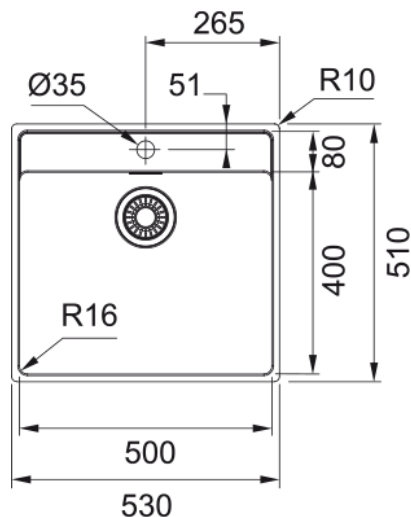

Maris MRX 210-50 Inox | 127.0572.280

Données

Information produit

Type d'évier	Cuve
Matériau	Inox
Nombre de cuves	1
Couleur	Acier
Finition	Brossé

Dimensions

Dimensions évier: longueur	530.0
Dimensions évier: largeur	510.0
Grande cuve : longueur	500.0
Grande cuve : largeur	400.0
Grande cuve : profondeur	180.0
Longueur découpe	510.0
Largeur découpe	410.0

Installation

Caisson	55 cm
---------	-------

Spécifications produit

Type d'installation	A fleur
Type d'installation	Slimtop
Type de bonde	90mm
Position égouttoir	Sans égouttoir

Numéro d'article

Marque	Franke
Famille de produit	Maris
Gamme	Maris
Certificat	CE