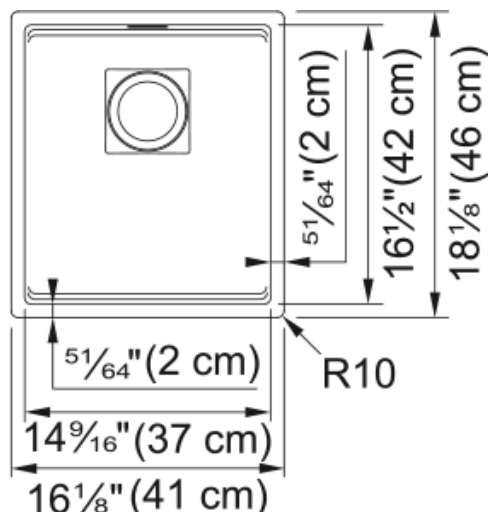

Kubus 2.0 KNG 110-37 Onyx | 125.0571.092

La cuisine est plus rapide et plus amusante dans un espace de travail magnifiquement intégré et très fonctionnel, ce que vous offre la nouvelle version du Kubus 2. Grâce à son rebord pour accessoires, vous pourrez profiter d'une grande variété d'accessoires spécialement conçus pour améliorer chaque flux de travail. Et grâce à l'installation encastrable et à un large éventail de couleurs fraîches, non seulement le Kubus 2 s'intègre parfaitement mais il excelle dans chaque espace de cuisine moderne.

Données

Information produit

Type d'évier	Cuve
Matériau	Fragranit+
Nombre de cuves	1
Couleur	Onyx
Finition	Aucun

Dimensions

Dimensions évier: longueur	410.0
Dimensions évier: largeur	460.0
Grande cuve : longueur	370.0
Grande cuve : largeur	420.0
Grande cuve : profondeur	200.0
Longueur découpe	370.0
Largeur découpe	420.0

Installation

Caisson	45 cm

Spécifications produit

Type d'installation	Sous-plan
Type de bonde	90mm
Position égouttoir	Sans égouttoir

Numéro d'article

Marque	Franke
Famille de produit	Mythos
Gamme	Kubus 2
Certificat	CE

Caractéristiques produit

Nombre d'égouttoirs	Sans égouttoir
Produit réversible	Non

Caractéristiques