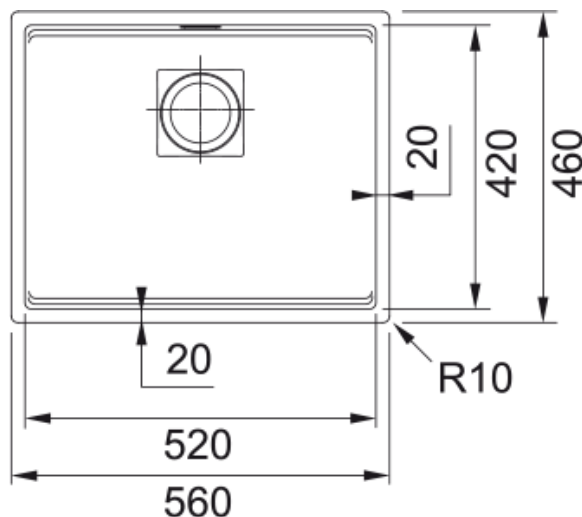

Kubus 2.0 KNG 110-52 Blanc Artic | 125.0527.399

La cuisine est plus rapide et plus amusante dans un espace de travail magnifiquement intégré et très fonctionnel, ce que vous offre la nouvelle version du Kubus 2. Grâce à son rebord pour accessoires, vous pourrez profiter d'une grande variété d'accessoires spécialement conçus pour améliorer chaque flux de travail. Et grâce à l'installation encastrable et à un large éventail de couleurs fraîches, non seulement le Kubus 2 s'intègre parfaitement mais il excelle dans chaque espace de cuisine moderne.

Données

Information produit

Type d'évier	Cuve
Matériau	Fragranit+
Nombre de cuves	1
Couleur	Blanc polaire
Finition	Aucun

Dimensions

Dimensions évier: longueur	560.0
Dimensions évier: largeur	460.0
Grande cuve : longueur	520.0
Grande cuve : largeur	420.0
Grande cuve : profondeur	200.0
Longueur découpe	520.0
Largeur découpe	420.0

Installation

Caisson	60 cm

Spécifications produit

Type d'installation	Sous-plan
Type de bonde	90mm
Position égouttoir	Sans égouttoir

Numéro d'article

Marque	Franke
Famille de produit	Mythos
Gamme	Kubus 2
Certificat	CE

Caractéristiques produit

Nombre d'égouttoirs	Sans égouttoir
Produit réversible	Non

Caractéristiques