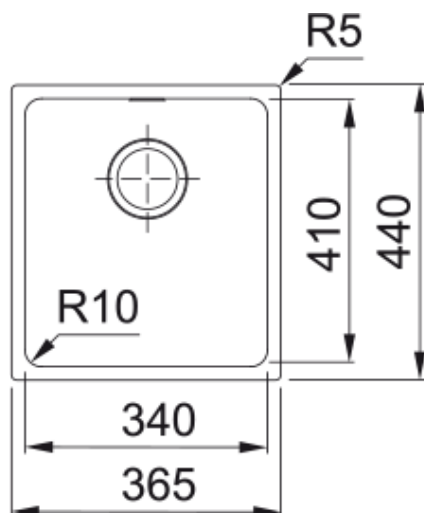

## Sirius 110-34 Carbone | 125.0275.817

#### Dimensions

Dimensions évier: longueur	370.0
Dimensions évier: largeur	435.0
Grande cuve : longueur	340.0
Grande cuve : largeur	410.0
Grande cuve : profondeur	200.0
Longueur découpe	340.0
Largeur découpe	410.0

#### Spécifications produit

Type d'installation	Sous plan
Type de bonde	90mm
Position égouttoir	Sans égouttoir