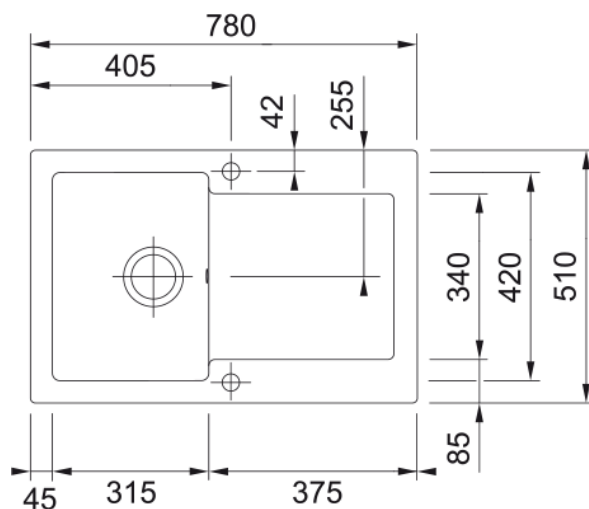

Maris MRK 611-78 Vanilla | 124.0491.593

D'un design simple et moderne, avec un rayon et des dimensions bien proportionnés, cet évier s'intègre parfaitement à toute cuisine.

Données

Information produit

Type d'évier	Evier
Matériau	Céramique
Nombre de cuves	1
Couleur	Vanilla
Finition	Brillant

Dimensions

Dimensions évier: longueur	780.0
Dimensions évier: largeur	510.0
Grande cuve : longueur	315.0
Grande cuve : largeur	420.0
Grande cuve : profondeur	200.0
Longueur découpe	760.0
Largeur découpe	490.0

Installation

Caisson	45 cm
---------	-------

Spécifications produit

Type d'installation	A encastrer
Type de bonde	90mm
Position égouttoir	Egouttoir réversible

Numéro d'article

Marque	Franke
Famille de produit	Maris
Gamme	Maris
Certificat	CE