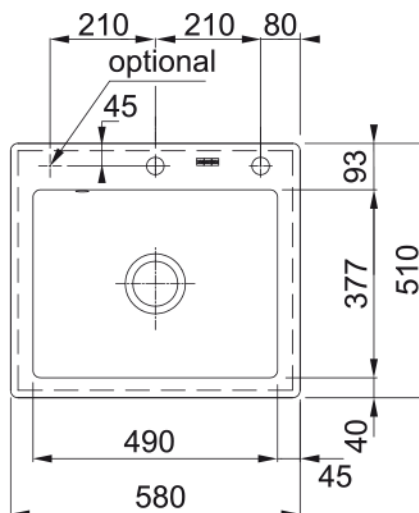

## Mythos MTK 610-58 Gris Perle Mat | 124.0491.216

Un design minimaliste créé par quelques lignes précises, un rayon serré et une plage de robinetterie arrière. Un évier élégant et durable.

#### Dimensions

|                            |       |
|----------------------------|-------|
| Dimensions évier: longueur | 580.0 |
| Dimensions évier: largeur  | 510.0 |
| Grande cuve : longueur     | 490.0 |
| Grande cuve : largeur      | 377.0 |
| Grande cuve : profondeur   | 190.0 |
| Longueur découpe           | 560.0 |
| Largeur découpe            | 490.0 |