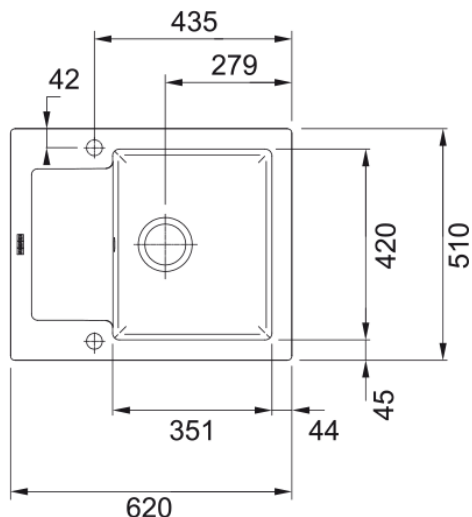

Maris MRK 611-62 Blanc Uni | 124.0371.133

D'un design simple et moderne, avec un rayon et des dimensions bien proportionnés, cet évier s'intègre parfaitement à toute cuisine.

Données

Information produit

Type d'évier	Evier
Matériau	Céramique
Nombre de cuves	1
Couleur	Everest
Finition	Brillant

Dimensions

Dimensions évier: longueur	620.0
Dimensions évier: largeur	510.0
Grande cuve : longueur	351.0
Grande cuve : largeur	420.0
Grande cuve : profondeur	200.0
Longueur découpe	600.0
Largeur découpe	490.0

Installation

Caisson	45 cm
---------	-------

Spécifications produit

Type d'installation	A encastrer
Type de bonde	90mm
Position égouttoir	Egouttoir réversible

Numéro d'article

Marque	Franke
Famille de produit	Maris
Gamme	Maris
Certificat	CE