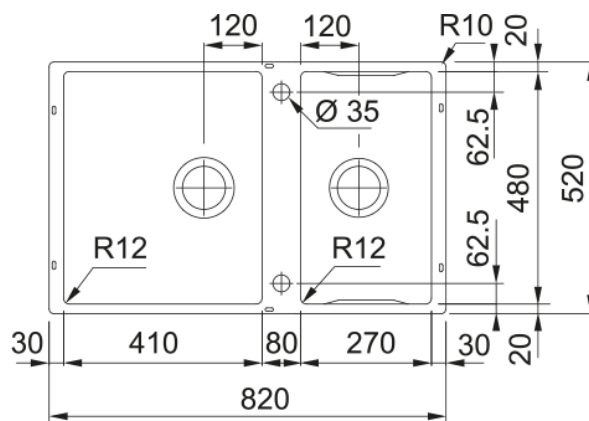

BOX CENTER BWX 120-41-27 ET ACCESSOIRES | 122.0639.037

Cuve BOX CENTER, BWX 120-41-27 Inox, sous-plan 820x520 mm. Le choix unique pour une cuisine intemporelle. Son Inox incarne l'élégance et est facile à nettoyer. Vidage automatique, livré avec un set d'accessoire complet qui vous permet une installation en toute tranquillité.

Information produit

Type d'évier	Cuve
Matériau	Inox
Nombre de cuves	2
Couleur	Inox
Finition	Brossé

Dimensions

Dimensions évier: longueur	820.0
Dimensions évier: largeur	520.0
Grande cuve : longueur	410.0
Grande cuve : largeur	480.0
Grande cuve : profondeur	200.0
Petite cuve: longueur	270.0
Petite cuve : largeur	480.0
Petite cuve : profondeur	200.0

Installation

Caisson	90 cm
---------	-------

Spécifications produit

Type d'installation	Sous-plan
Type de bonde	90mm
Position égouttoir	Sans égouttoir
Compatibilité Active Twist	Non

Description du produit