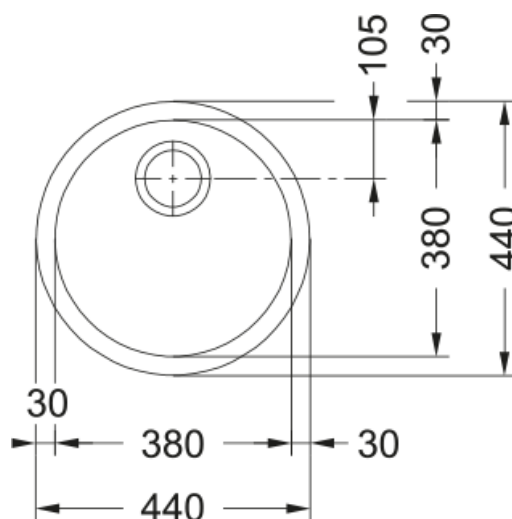

ROTONDO RBX 110-38 | 122.0087.047

RBX 110-38 , RBX , Cuve INOX , INOX , 1 cuve ronde , Sans égouttoir , Sous-plan , 440mm , Vidage automatique , Bonde 90mm , Bouton rotatif chrome , Trop-plein , Déc. 380mm , Caisson 500mm , Non percé , FRANKE , Garantie à vie , Disponibilité pièces détachées 7 ans

Information produit

Type d'évier	Cuve
Matériau	Inox
Nombre de cuves	1
Couleur	Inox
Finition	Brossé

Dimensions

Dimensions évier: longueur	430.0
Dimensions évier: largeur	430.0
Grande cuve : longueur	380.0
Grande cuve : largeur	380.0
Grande cuve : profondeur	180.0

Installation

Caisson	45 cm
---------	-------

Spécifications produit

Type d'installation	Sous-plan
Type de bonde	90mm
Position égouttoir	Sans égouttoir

Description du produit

Marque	Franke
Famille de produit	Aucun
Gamme	Rambla
Certificat	CE