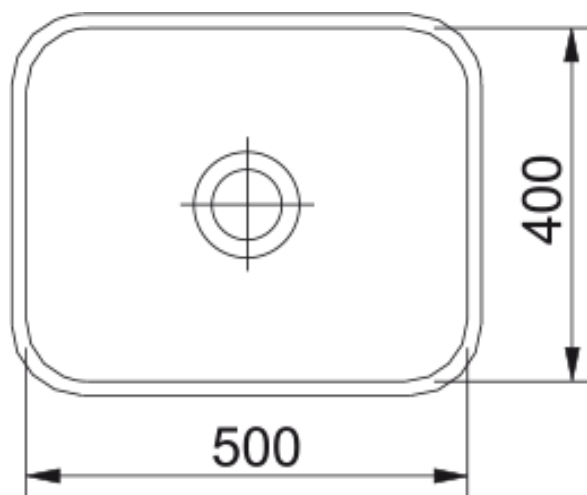

Bellissimo BEX 110-50 Inox | 122.0085.182

BEX 110-50 , BEX , Cuve INOX , INOX , 1 cuve R90 , Sans égouttoir , Sous-plan , 532x432mm , Vidage manuel , Bonde 90mm , Trop-plein , Déc. voir site franke.com , Caisson 600mm , Non percé , FRANKE , Garantie à vie , Disponibilité pièces détachées 7 ans

Information produit

Type d'évier	Cuve
Matériau	Inox
Nombre de cuves	1
Couleur	Inox
Finition	Brossé

Dimensions

Dimensions évier: longueur	530.0
Dimensions évier: largeur	430.0
Grande cuve : longueur	500.0
Grande cuve : largeur	400.0
Grande cuve : profondeur	200.0
Longueur découpe	500.0
Largeur encart de découpe	400.0

Installation

Caisson	60 cm
---------	-------

Spécifications produit

Type d'installation	Sous-plan
Type de bonde	90mm
Position égouttoir	Sans égouttoir

Description du produit

Marque	Franke
Famille de produit	Aucun
Gamme	Bellissimo
Certificat	CE