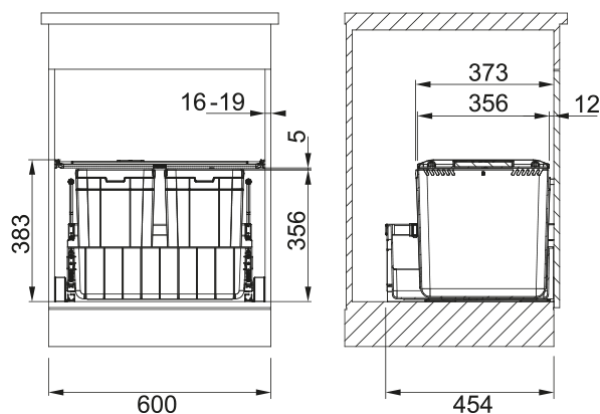

# POUBELLE SORTER DUO 60 2 BACS 44L | 121.0150.143

Poubelle sorter DUO 60, pour meuble de 600 mm. Elle contient 2 bacs de 22 litres qui sera à fixer sur une porte coulissante. La solution parfaite pour maximiser votre espace de cuisine.

## Installation

Caisson ..... 60 cm

Type d'installation ..... Système de montage inférieur

## Caractéristiques produit

Capacité ..... 2 x 21.5l