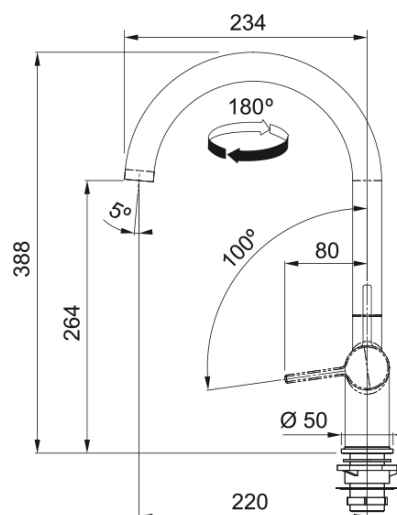

ACTIVE J Bec Nickel Brossé | 115.0653.396

ACTIVE J, Bec , Levier bas 0°/100° , Chrome , NICKEL BROSSE , Rotation bec 180° , Embase 45mm , Perçage 35mm , Débit 8,3ltr/min , FRANKE , Garantie 2 ans , Disponibilité pièces détachées 7 ans

Information produit

Version bec	Col de cygne
Couleur	Nickel brossé
Matériau	Laiton

Dimensions

Diamètre de perçage	35 mm
Diamètre de cartouche	35 mm

Installation

Type de fixation	Fixation intégrée
Raccordement tuyau flexible	3/8"
Longueur tuyau d'alimentation	450 mm

Spécifications produit

Pression	Haute pression
Type de bec	Bec
Position du levier de commande	Levier de commande latéral
Rotation du bec	180°

Description du produit

Marque	Franke
Famille de produit	Maris
Gamme	Active