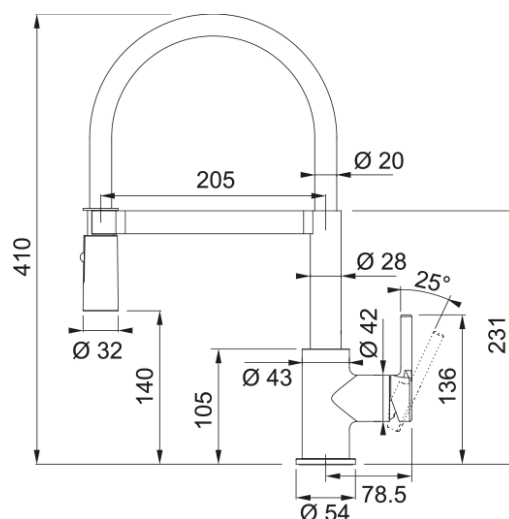

LINA SEMI PRO DOUCHETTE 2 JETS | 115.0626.085

Mitigeur, LINA semi-pro à douchette double jet , en laiton. Son fini brillant, un choix de style et de durabilité. La fonction douchette composée d'un jet de pulvérisation et un jet plus doux et plus large. Vous aurez l'équipement de qualité professionnelle parfait pour votre cuisine.

Information produit

Version bec	Semi-professionnel
Couleur	Chrome et noir
Matériau	Laiton
Matériau du flexible	Silicone noir
Matériau de la douchette	Plastique

Dimensions

Hauteur	410.0
Diamètre de perçage	35 mm
Diamètre de cartouche	35 mm

Installation

Type de fixation	Fixation intégrée
Raccordement tuyau flexible	3/8"
Longueur tuyau d'alimentation	450 mm

Spécifications produit

Pression	Haute pression
Type de bec	Douchette double jets
Position du levier de commande	Levier de commande latéral
Rotation du bec	360°
Débit d'eau mélangée: 3 bars	7.65