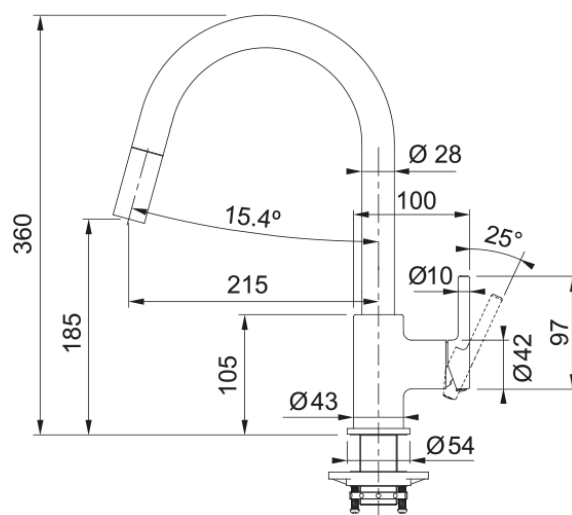

LINA J DOUCHETTE 1 JET NOIR MAT | 115.0626.053

Mitigeur, LINA douchette mono-jet, en noir mat. Cette couleur qui apporte une touche d'élégance et d'originalité. La fonction douchette facilite le rinçage en atteignant toutes les parties de l'évier.

Information produit

Version bec	Col de cygne
Couleur	Noir mat
Matériau	Laiton
Matériau du flexible	Nylon noir
Matériau de la douchette	Plastique

Dimensions

Hauteur	360.0
Diamètre de perçage	35 mm
Diamètre de cartouche	35 mm

Installation

Type de fixation	Fixation intégrée
Raccordement tuyau flexible	3/8"
Longueur tuyau d'alimentation	470 mm

Spécifications produit

Pression	Haute pression
Type de bec	Douchette monojet
Position du levier de commande	Levier de commande latéral
Rotation du bec	360°
Débit d'eau mélangée: 3 bars	8.25