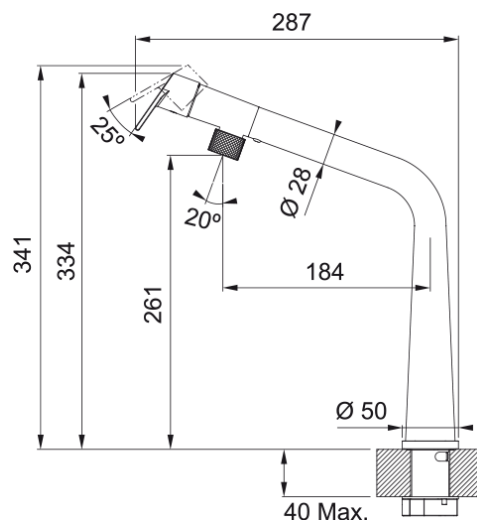

ICON Bec Noir Mat | 115.0625.187

Associant un design contemporain et de merveilleuses fonctionnalités, Icon est l'équilibre parfait entre esthétique et fonctionnalité. Choisissez le robinet extensible Icon, avec douchette à double jet et brise-jet aérateur laminaire Neoperl pour réduire les éclaboussures. Ou choisissez le bec pivotant Icon avec niveau de commande ergonomique frontal, offrant une utilisation facile pour les mains occupées ou sales.

Données

Information produit

Version bec	En forme de L
Couleur	Noir mat
Matériau	Laiton

Dimensions

Diamètre de perçage	35 mm
Diamètre de cartouche	25 mm

Installation

Type de fixation	Fixation intégrée
Raccordement tuyau flexible	3/8"
Longueur tuyau d'alimentation	500 mm

Spécifications produit

Pression	Haute pression
Type de bec	Bec rabattable
Position du levier de commande	Levier de commande haut
Rotation du bec	120°

Numéro d'article

Marque	Franke
Famille de produit	Mythos
Gamme	Icon