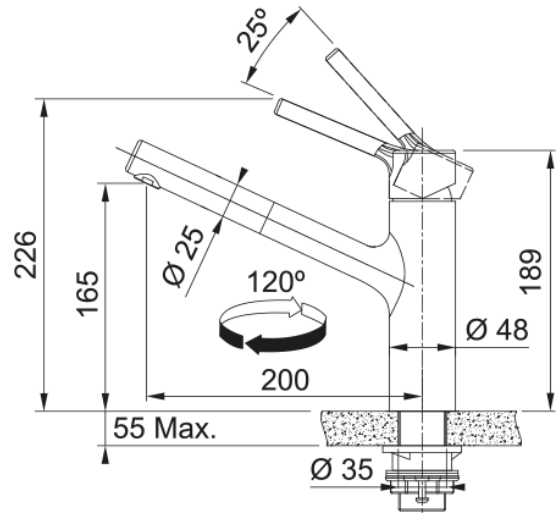

# TAROS NEO DOUCHETTE 1 JET | 115.0596.383

Mitigeur, TAROS NEO douchette mono-jet, en inox. Durable, élégant et facile à entretenir. La fonction douchette facilite le rinçage en atteignant toutes les parties de l'évier.

## Information produit

Version bec	Bec haut
Couleur	Inox
Matériau	Inox 304
Matériau du flexible	Nylon noir
Matériau de la douchette	Inox

## Dimensions

Hauteur	226.0
Diamètre de perçage	35 mm
Diamètre de cartouche	35 mm

## Installation

Type de fixation	Fixation intégrée
Raccordement tuyau flexible	3/8"
Longueur tuyau d'alimentation	600 mm